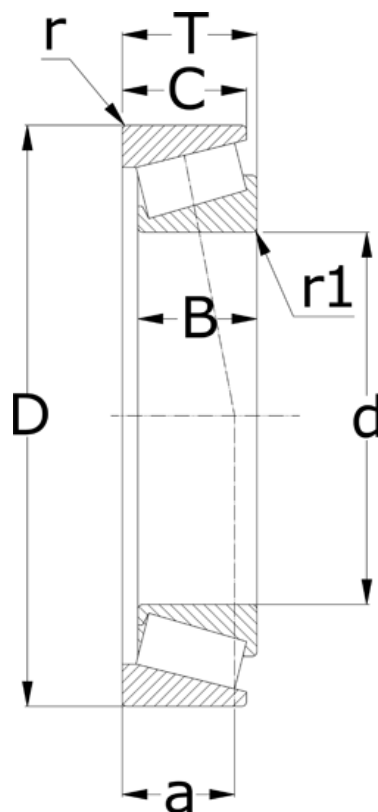

Varenummer: 5715100215052  
Beskrivelse: NSK Konisk rulleleje 30320 J

## Mål

= -	T = 51.5
a = 41.1	
B = 47	
C = 39	
d = 100	
D = 215	
r = 4	
r1 = 3	